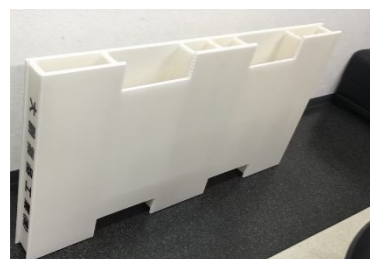

ツインハードPC
クリア使用

少しだけ向こう側が見える

食品

ダイテックパレット

特殊形状段ボール搬送

大きな段ボールを運ぶパレットとしてダイテックパレットが採用されました。

一般的な樹脂パレットではサイドの切り込み加工が難しいのですが、

大きくて長いパレットや特殊なパレットができ、喜んでいただいています。