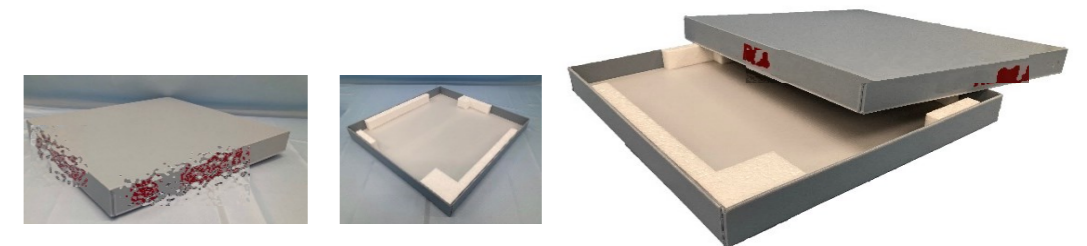

キャップ&トレイ

高機能フィルム輸送

フィルムメーカーにて、キャップ&トレイを採用していただきました。
フィルムと電子部材を組合せて海外のお客様へ！軽量で静電気が起こりにくく、ほこりをよせ付けません。
オーダーメイドサイズ設計なので保管も楽々です。
繰り返しご利用いただいております。