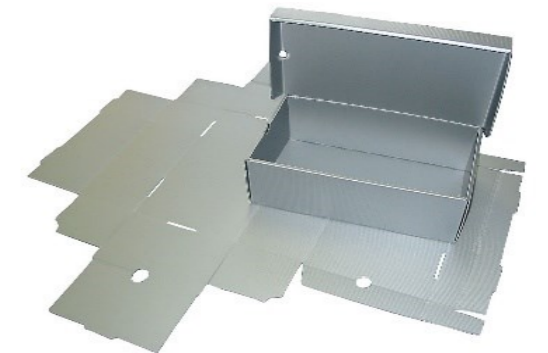

物流

プラスチック段ボール

物流倉庫仕分け

物流倉庫での仕分け容器に使用されました。
以前は段ボールを使用していました、
底は低発泡シートが使用され、ローラーの擦れすり減りに対応しています。
女性の作業者が多いため、軽くて喜ばれています。

食品

プラスチック段ボール

プリン持ち帰り容器

1.5mmのプラダンを使い、中身の見える3個入り、6個入りの箱です。
紙製箱と同じで簡単に組み立てができます。

車備品

プラスチック段ボール

商品看板/合紙

合紙としてシートの断面が溶着されているので水が入りにくくなっています。

雨に濡れても大丈夫。ベタ印刷が可能で商品の看板にも適しています。

災害

プラスチック段ボール

消火器・ヘルメット保管

建築中の玄関に火災防止の為に消火器を備えるためのケース。

また、施主や安全パトロールなどのヘルメットやスリッパもご用意しておくことができます。

中身をきれいに収納でき軽量で簡単設置が可能です。

靴

プラスチック段ボール

ブランドの靴箱

海外の高級ブランドメーカーの靴の箱に使われ、高級感があり靴の価値を高めています。

購入後も長期保管ができ、必要な時に平板から罫線部を曲げることでボックスの形になります。

カンタン組み立てが可能です。

電子部品

ダイテックボックスFC-Ⅲ

電子部品搬送容器

電子部品を運ぶためにA社⇄B社を行き来する通い箱としてFC-Ⅲを使っていただいています。

路線便での行き来で約5年間使用した写真です。

ユーザー様から『丈夫で長持ちする』と喜んでいただいています

車両備品