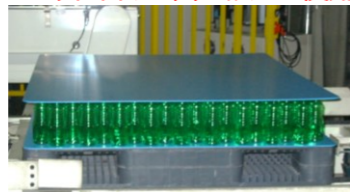

ペットボトル・缶の輸送に使用