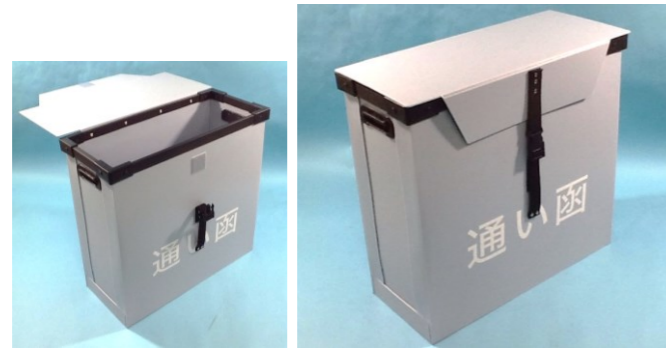

物流倉庫

ドウ・セラーボックス

倉庫保管ボックス

以前はダンボールを使用しており、倉庫をキレイにする為に
ドウ・セラーボックスを採用いただきました！

**「カード差しを付けることで製品の管理もでき、
非常に重宝しております」**とのお声をいただいております。

雑貨

ドウ・セラーボックス

マッチ収納ボックス

とても小さいマッチを入れる箱として採用していただきました。

高さがとても低く、通常のコンテナでは製品をは入れにくいのですが、
ドウ・セラーボックスがその問題を解決してくれました。

食品

ドウ・セラーボックス

食品チューブ輸送容器

以前は、充填前チューブの**上部が開いて**いて**紙粉の混入**が多かった。

ドウ・セラーボックスをご採用いただいたからは小さい**虫が入る心配もなく**、
従来の充填機にも対応。安心して使っていただいております。

特注色 ベージュの低発泡シート

雑貨

ドウ・セラーボックス

サンダル保管輸送用

上部にテーパーがついているので空箱時に**段積が可能**で場所を取りません。

上の部分は内に二重になっているので、丈夫で手にも優しい。
大手ブランドサンダルメーカーさんにて使っていただいております。

特注色 緑の低発泡シート

輸送

ドゥ・セラボックス

フィルター清掃容器

大手の牛丼レストランにて、換気扇のフィルター清掃に使用されています。

汚れたフィルターをきれいに清掃して、新しいものにメンテナンスしています。

医療

ドゥ・セラボックス

医療用パッケージ納入箱

医薬用紙製パッケージを充填工場まで搬送する容器として採用いただきました。