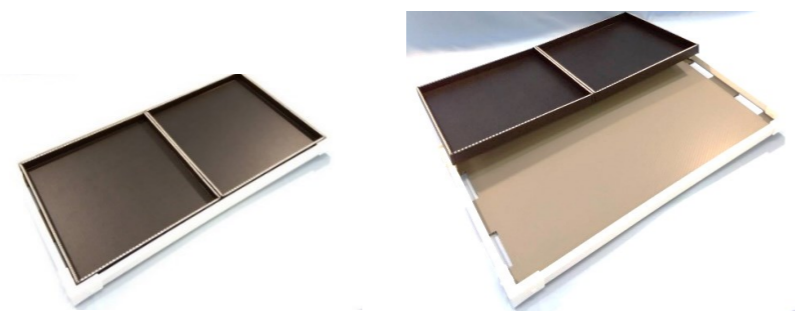

農業

ダイテックコンテナMACRO

植物栽培プランター

横面底面に**多数の通気口**が付いたダイテックコンテナMACROに土を入れ
植物栽培用のプランターとして使ってくださいました。

食品

クリーンアイシー

ペットボトルバルク包装

プラスチック軽量構造板に端面シール加工を施し、さらに角部にRに加工した「セパレートシート」です。