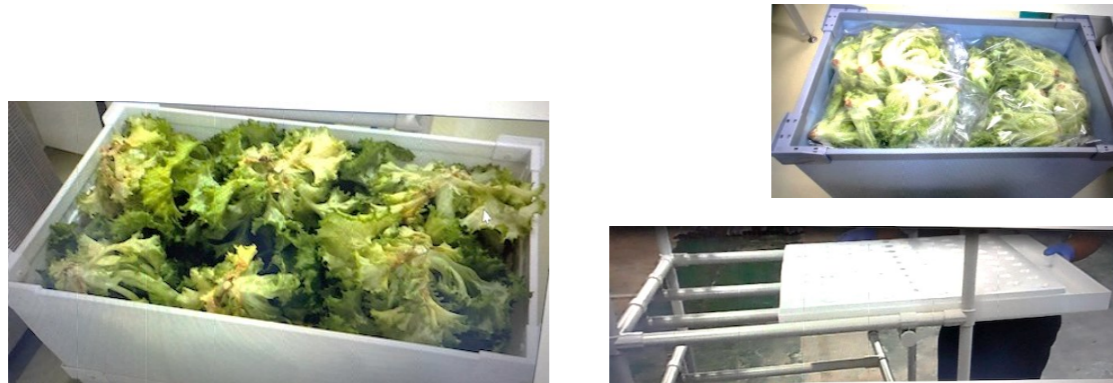

製菓作り用取り板

ケーキを作る際、生地をねかせる際に低発泡PP板の白色を使用しています。
衛生的で使いやすいと好評です。

農業

ダイテックボックスSD

水耕栽培用トレイ

工場内で葉野菜の栽培をしています。ダイテックボックスSDは**水が漏れず**、最適です。
好きなサイズで設計でき、非常に便利です。

電子部品

キャップ&トレイ